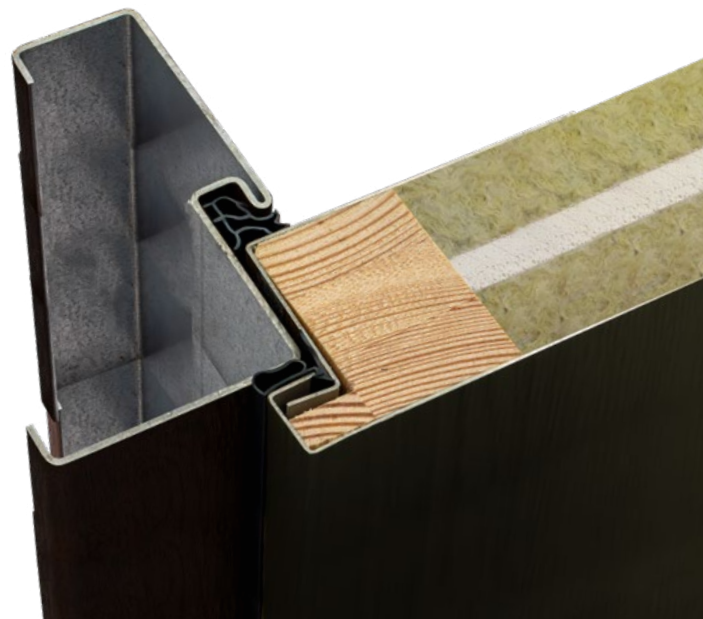

## BUDOWA DRZWI

- 🛡️ - Ościeżnica: symetryczna, kątowna, regulowana opaską lub portalem, wewnętrzna z opaską lub portalem
- 🛡️ - Skrzydło drzwiowe z uszczelką, wielowarstwowym wkładem oraz ramiakiem z drewna klejonego
- 🛡️ - Trzy zawiasy 3D regulowane w trzech płaszczyznach
- 🛡️ - Nasadki ozdobne na zawiasy
- 🛡️ - Trzy zaczepy z regulowanym dociskiem
- 🛡️ - Regulacja "języka" zamka
- 🛡️ - 6 bolców antywyważeniowe
- 🛡️ - Ryglowanie górne i dolne - hak lub hako-bolec
- 🛡️ - Zamek dodatkowy górny z wkładko-gałką (system jednego klucza)
- 🛡️ - Zasuwnica z zamkiem głównym i wkładką (system jednego klucza)
- 🛡️ - Klamka ALASKA
- 🛡️ - Próg ALU z uszczelką