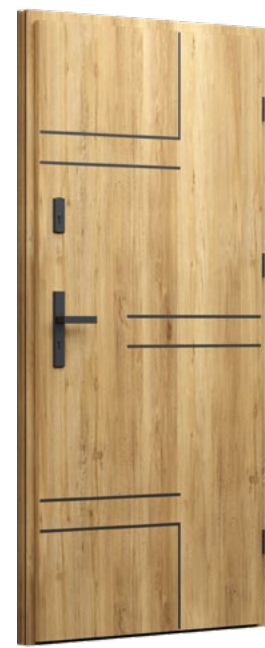

## Wzór FI15

CENA PREZENTOWANEGO MODELU OD 10 189 PLN

NATURAL DECOR  
BIAŁY-MAT

DÉCOR  
BLACK

POCHWYT  
SLIM SPACE

- PREMIUM 5 239 PLN
- PREMIUM TERMO 6 129 PLN
- OPTIMUM TERMO 6 859 PLN
- TERMO PRESTIGE LUX 7 349 PLN
- ALU HYBRID 12 309 PLN