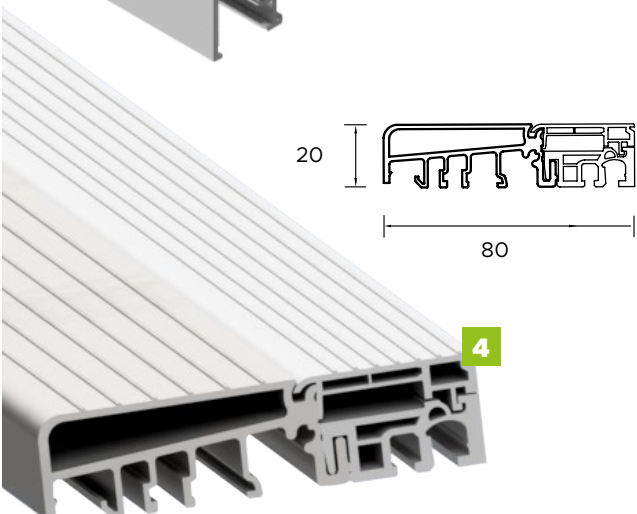

## BUDOWA DRZWI

- 1 - Ciepła ościeżnica Termo.
- 2 - Skrzydło drzwiowe z uszczelką, wypełnione pianką poliuretanową oraz ramiakiem z drewna klejonego.
- 3 - 3 zawiasy 3D regulowane w trzech płaszczyznach.
- 3 - 3 zaczepy z regulowanym dociskiem.
- 3 - Regulacja języka.
- 3 - 3 bolce antywyważeniowe.
- 3 - Ryglowanie górne (hako-bolec).
- 3 - Zamek dodatkowy górny z wkładko-gałką (system jednego klucza).
- 3 - Zasuwnica z zamkiem głównym i wkładką (system jednego klucza).
- 3 - Klamka Prime, Tahoma, Manitoba lub Magnus.
- 3 - Ryglowanie dolne (hako-bolec).
- 3 - Skrzydło z 4-stronną przylgą.
- 3 - Windstoper (likwiduje ewentualne przedmuchy w części progowej).
- 4 - Ciepły próg PCV/ ALU z przegrodą termiczną.