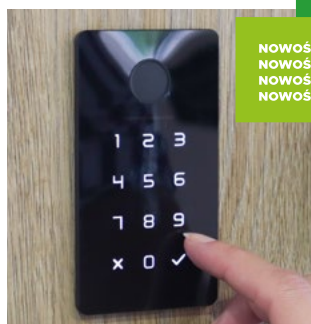

MULTI SMART

CENA
2 990 PLN

OPIS

System Multismart to zaawansowany hybrydowy system kontroli dostępu, który łączy w sobie 3 elementy zabezpieczające: czytnik linii papilarnych, klawiaturę kodową oraz czytnik zbliżeniowy RFID. Za pomocą tego urządzenia możesz korzystać z wielu praktycznych funkcjonalności w jednym miejscu, również z poziomu aplikacji.