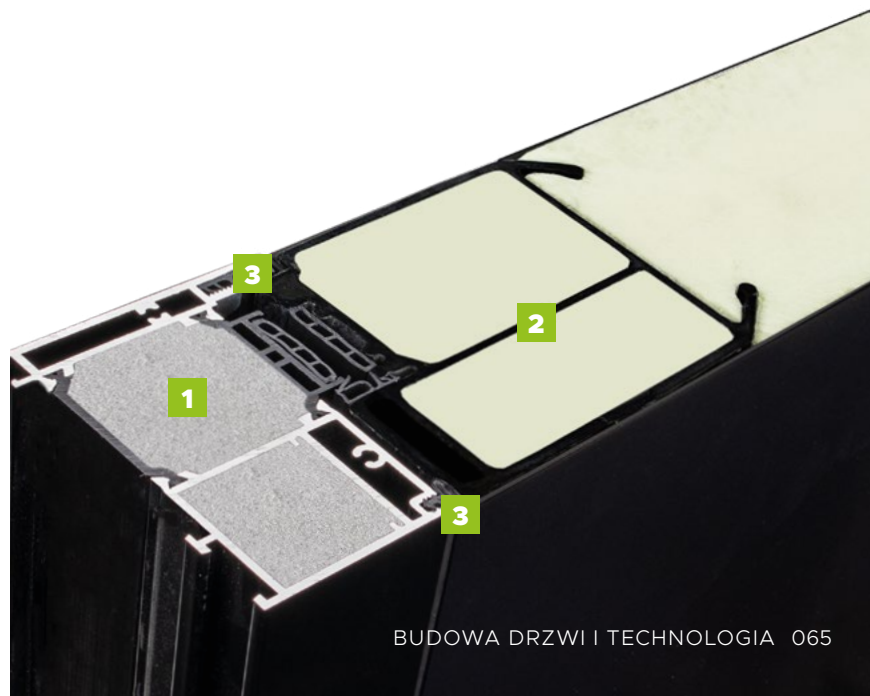

## BUDOWA DRZWI

- Ciepła ościeżnica ALU HYBRID z wkładem XPS poprawiającym termikę. **1**
- Skrzydło drzwiowe z kompozytu z włókna szklanego ze strukturą karbonu wypełnione pianką poliuretanową oraz ramiakiem z kompozytu. **2**
- Skrzydło obustronnie zlicowane. **3**
- Skrzydło z obwodowym uszczelnieniem i dodatkową uszczelką maskującą.
- Trzy zawiasy 3D regulowane w trzech płaszczyznach.
- Zasuwnica z 8 punktami ryglowania (hako-bolce).
- Ryglowanie dolne i górne sterowane centralnie zamkiem głównym.
- Listwa zaczepowa na całej wysokości ościeżnicy.
- Klamka LAVA.
- Antywłamaniowa wkładko-gałka lub wkładka obustronna (klasa antywłamaniowa "D").
- Spersonalizowany klucz **WIKĘD**
- Minimalistyczny sztyl pierścieniowy (w opcji drzwi z pochwytem)
- Ciepły próg PVC/ALU z przegrodą termiczną. **4**