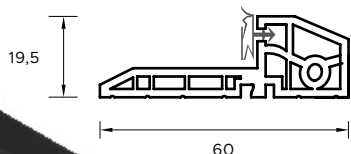

Premium

Podstawowa linia drzwi zewnętrznych, o dobrych parametrach technicznych. Wiele wzorów, opcji wyposażenia w połączeniu z atrakcyjną ceną drzwi.

Izolacyjność termiczna
 $U_d=0,98 \text{ W/m}^2\text{K}^*$

Grubość skrzydła
drzwiowego

* Dotyczy drzwi bez przeszkleń

** Wg PN-EN 1627:2011. Dotyczy drzwi pełnych oraz z przeszkleciem (P4) z ramką INOX (wybrane modele) wyposażone w klamkę klasy C oraz wkładkę klasy C

BUDOWA DRZWI

- Ciepła ościeżnica Termo z uszczelką (za dopłatą). **1**
- Skrzydło drzwiowe z uszczelką, wypełnione pianką poliuretanową oraz ramiakiem z drewna klejonego. **2**
- 3 zawiasy 3D regulowane w trzech płaszczyznach. **3**
- Nasadki ozdobne na zawiasy.
- 3 zaczepy z regulowanym dociskiem.
- Regulacja języka.
- 3 bolce antywyważeniowe.
- Ryglowanie górne (hak).
- Zamek dodatkowy górny z wkładko-gałką (system jednego klucza).
- Zasuwnica z zamkiem głównym i wkładką (system jednego klucza).
- Klamka Prime, Tahoma, Manitoba lub Magnus.
- Ryglowanie dolne (hak).
- Szczotka doszczelniająca.
- Próg ALU lub PVC z uszczelką. **4**
- Windstoper (uszczelnienie likwidujące ewentualne przedmuchy w części progowej).

4

4

4