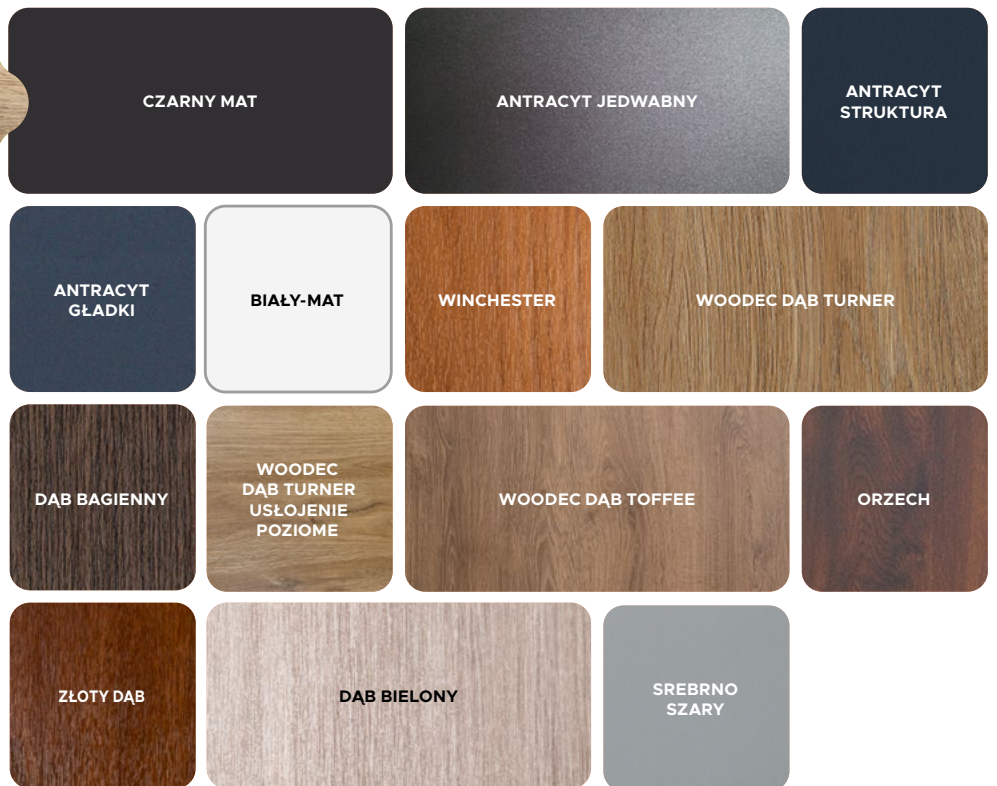

# Kolorystyka

**NATURAL DECOR**

WYJĄTKOWE LAMINATY ZAWIERAJĄCE STRUKTURY DREWNA ORAZ ODCIENIE NEUTRALNE. PALETA TA WYSTĘPUJE W STANDARDZIE KOLORÓW I MOŻESZ JĄ Z ŁATWOŚCIĄ DOPASOWAĆ DO OKIEN I BRAM.

**CRYSTAL SKY COLOR**

## Drzwi w dowolnym kolorze RAL

Oferujemy różnorodność kolorów RAL do malowania drzwi o strukturze skórki pomarańczy. Dzięki temu masz pełną swobodę w dostosowaniu koloru drzwi do swoich preferencji, tworząc niepowtarzalny efekt. Zapytaj o wzornik kolorów RAL w wybranym Salonie Partnerskim, by wybrać idealny kolor do swoich drzwi.