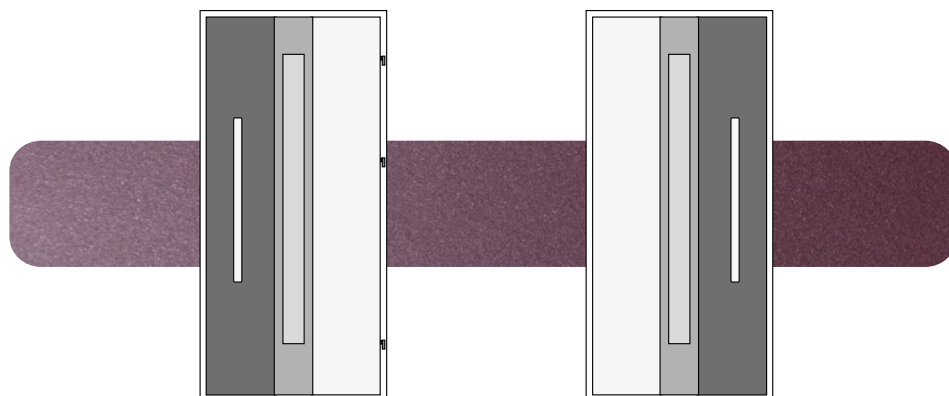

ZEWNĄTRZ

WEWNĄTRZ