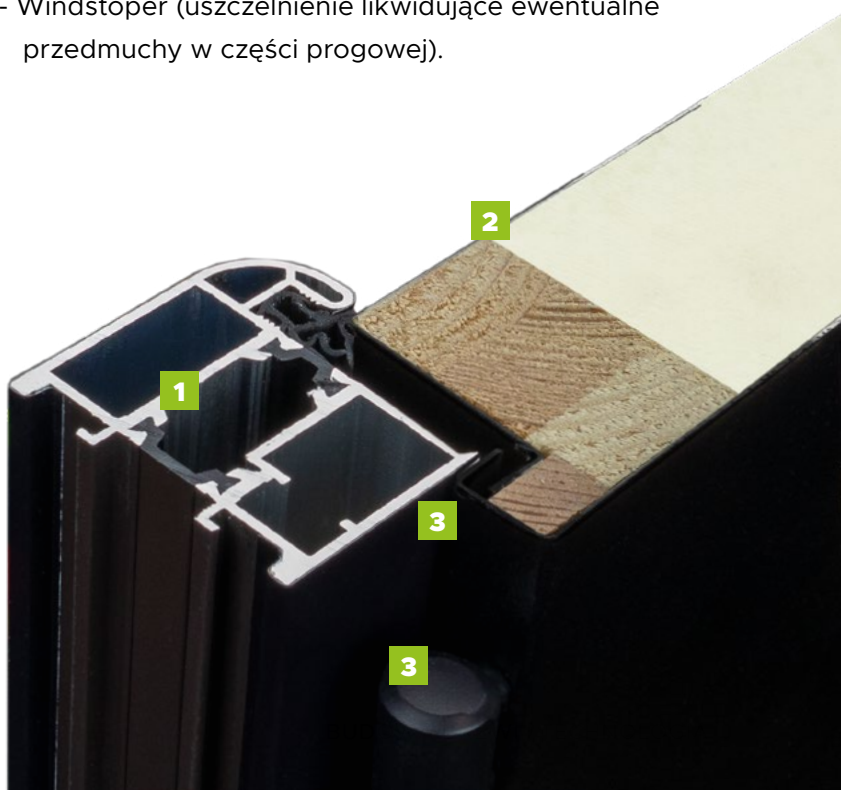

Premium

Podstawowa linia drzwi zewnętrznych, o dobrych parametrach technicznych. Wiele wzorów, opcji wyposażenia w połączeniu z atrakcyjną ceną drzwi.

Izolacyjność termiczna
 $U_d=0,98 \text{ W/m}^2\text{K}^*$

Grubość skrzydła
drzwiowego

* Dotyczy drzwi bez przeszkleń

** Wg PN-EN 1627:2011. Dotyczy drzwi pełnych oraz z przeszkleciem (P4) z ramką INOX (wybrane modele) wyposażone w klamkę klasy C oraz wkładkę klasy C

BUDOWA DRZWI

- Ciepła ościeżnica Termo z uszczelką (za dopłatą). **1**
- Skrzydło drzwiowe z uszczelką, wypełnione pianką poliuretanową oraz ramiakiem z drewna klejonego. **2**
- 3 zawiasy 3D regulowane w trzech płaszczyznach. **3**
- Nasadki ozdobne na zawiasy.
- 3 zaczepy z regulowanym dociskiem.
- Regulacja języka.
- 3 bolce antywyważeniowe.
- Ryglowanie górne (hak).
- Zamek dodatkowy górny z wkładko-gałką (system jednego klucza).
- Zasuwnica z zamkiem głównym i wkładką (system jednego klucza).
- Klamka Prime, Tahoma, Manitoba lub Magnus.
- Ryglowanie dolne (hak).
- Szczotka doszczelniająca.
- Próg ALU lub PVC z uszczelką. **4**
- Windstoper (uszczelnienie likwidujące ewentualne przedmuchy w części progowej).

4

4

4