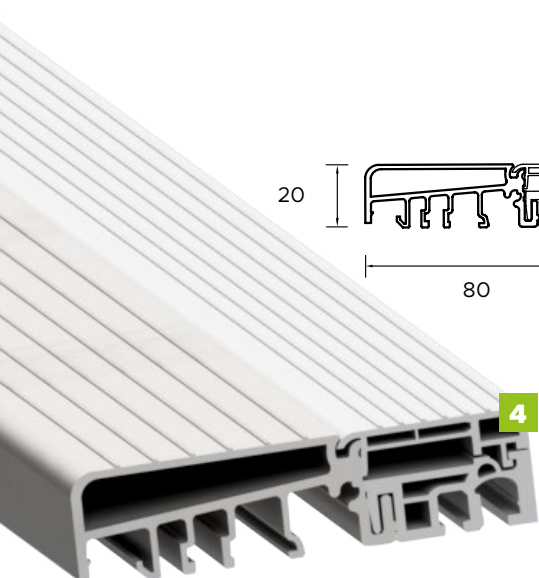

## BUDOWA DRZWI

- Ciepła ościeznica Termo Prestige z dwoma uszczelkami i wkładem termoizolacyjnym w każdej komorze. **1**
- Skrzydło drzwiowe z uszczelką, wypełnione pianką poliuretanową oraz ramiakiem z drewna klejonego. **2**
- 3 zawiasy 3D regulowane w trzech płaszczyznach. **3**
- 3 zaczepy z regulowanym dociskiem.
- 6 bolców antywyważeniowych.
- Ryglowanie górne uruchamiane kluczem z dodatkowym językiem górnym.
- Wkładko-gałka lub wkładka obustronna.
- Zasuwnica z zamkiem głównym i językiem centralnym.
- Klamka Prime, Tahoma, Manitoba lub Magnus.
- Ryglowanie dolne uruchamiane kluczem z dodatkowym językiem dolnym.
- Skrzydło z 4-stronną przylgą.
- Automatycznie opadająca uszczelka.
- Windstoper (likwiduje ewentualne przedmuchy w części progowej).
- Ciepły próg PCV/ ALU z przegrodą termiczną. **4**