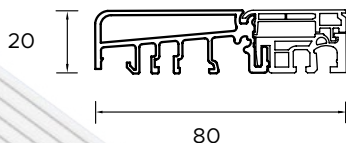

## BUDOWA DRZWI

- Ciepła ościeznica Termo Prestige z dwoma uszczelkami i wkładem termoizolacyjnym w każdej komorze. **1**
- Skrzydło drzwiowe z uszczelką, wypełnione pianką poliuretanową oraz ramiakiem z drewna klejonego. **2**
- 3 zawiasy 3D regulowane w trzech płaszczyznach. **3**
- 3 zaczepy z regulowanym dociskiem.
- 6 bolców antywyważeniowych.
- Ryglowanie górne uruchamiane kluczem z dodatkowym językiem górnym.
- Wkładko-gałka lub wkładka obustronna.
- Zasuwnica z zamkiem głównym i językiem centralnym.
- Klamka Prime, Tahoma, Manitoba lub Magnus.
- Ryglowanie dolne uruchamiane kluczem z dodatkowym językiem dolnym.
- Skrzydło z 4-stronną przylgą.
- Automatycznie opadająca uszczelka.
- Windstoper (likwiduje ewentualne przedmuchy w części progowej).
- Ciepły próg PCV/ ALU z przegrodą termiczną. **4**