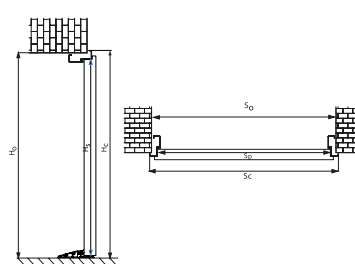

Wymiarowanie drzwi IRON z ościeżnicą kątową