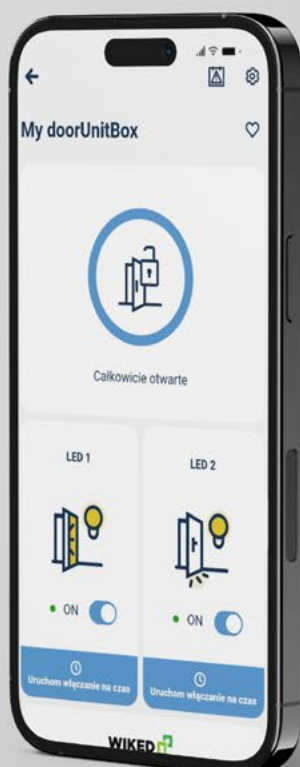

Drzwi, które otwierasz telefonem.

Wyobraź sobie dom, apartament, który otwierasz bez kluczy.

Z naszym systemem możesz otworzyć drzwi za pomocą telefonu z dowolnego miejsca na ziemi.

Zarządzaj podświetleniem LED pochwyty, progu oraz naświetla z poziomu aplikacji.

- Dostęp zdalny z dowolnego miejsca na świecie
- Status zamknięcia drzwi na klucz
- Historia zdarzeń
- Zdalne otwieranie drzwi
- Zdalne włączanie/wyłączanie podświetlenia pochwyty, progu oraz naświetla
- Dostęp poprzez Twojego smartfona (iOS/Android)
- Bezpieczne, szyfrowane połączenie zdalne
- Prosta instalacja i użytkowanie

WIKĘD SMART