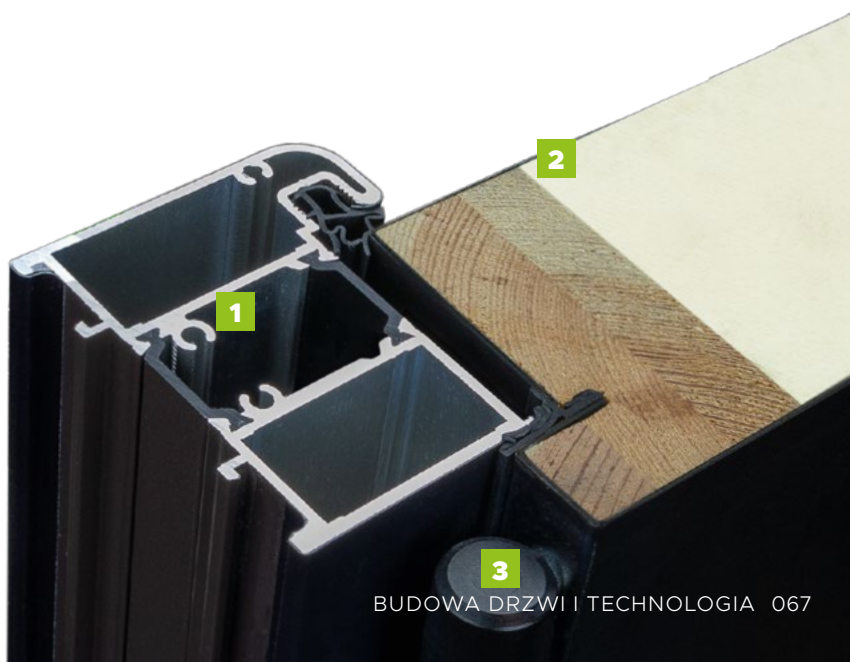

## BUDOWA DRZWI

- 1 - Ciepła ościeżnica Termo.
- 2 - Skrzydło drzwiowe z uszczelką, wypełnione pianką poliuretanową oraz ramiakiem z drewna klejonego.
- 3 - 3 zawiasy 3D regulowane w trzech płaszczyznach.
- 3 - 3 zaczepy z regulowanym dociskiem.
- 3 - Regulacja języka.
- 3 - 3 bolce antywyważeniowe.
- 3 - Ryglowanie górne (hako-bolec).
- 3 - Zamek dodatkowy górny z wkładko-gałką (system jednego klucza).
- 3 - Zasuwnica z zamkiem głównym i wkładką (system jednego klucza).
- 3 - Klamka Prime, Tahoma, Manitoba lub Magnus.
- 3 - Ryglowanie dolne (hako-bolec).
- 3 - Skrzydło z 4-stronną przylgą.
- 3 - Windstoper (likwiduje ewentualne przedmuchy w części progowej).
- 4 - Ciepły próg PCV/ ALU z przegrodą termiczną.