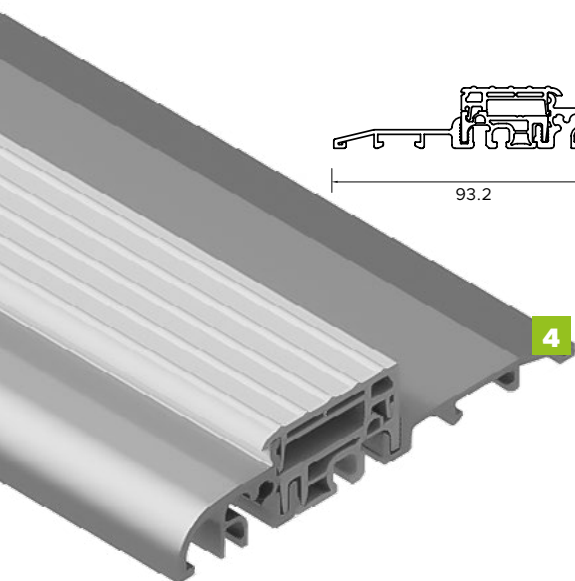

## BUDOWA DRZWI

- Ciepła ościeżnica ALU HYBRID z wkładem XPS poprawiającym termikę. **1**
- Skrzydło drzwiowe z kompozytu z włókna szklanego ze strukturą karbonu wypełnione pianką poliuretanową oraz ramiakiem z kompozytu. **2**
- Skrzydło obustronnie zlicowane. **3**
- Skrzydło z obwodowym uszczelnieniem i dodatkową uszczelką maskującą.
- Trzy zawiasy 3D regulowane w trzech płaszczyznach.
- Zasuwnica z 8 punktami ryglowania (hako-bolce).
- Ryglowanie dolne i górne sterowane centralnie zamkiem głównym.
- Listwa zaczepowa na całej wysokości ościeżnicy.
- Klamka LAVA.
- Antywłamaniowa wkładko-gałka lub wkładka obustronna (klasa antywłamaniowa "D").
- Spersonalizowany klucz **WIKĘD**
- Minimalistyczny sztyl pierścieniowy (w opcji drzwi z pochwytem)
- Ciepły próg PVC/ALU z przegrodą termiczną. **4**