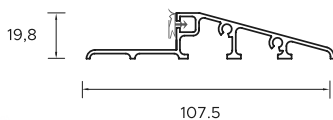

## BUDOWA DRZWI

- 🛡️ - Ościeżnica: symetryczna, kątowna, regulowana opaską lub portalem, wewnętrzna z opaską lub portalem
- 🛡️ - Skrzydło drzwiowe z uszczelką, wielowarstwowym wkładem oraz ramiakiem z drewna klejonego
- 🛡️ - Trzy zawiasy 3D regulowane w trzech płaszczyznach
- 🛡️ - Nasadki ozdobne na zawiasy
- 🛡️ - Trzy zaczepy z regulowanym dociskiem
- 🛡️ - Regulacja "języka" zamka
- 🛡️ - 6 bolców antywyważeniowe
- 🛡️ - Ryglowanie górne i dolne - hak lub hako-bolec
- 🛡️ - Zamek dodatkowy górny z wkładko-gałką (system jednego klucza)
- 🛡️ - Zasuwnica z zamkiem głównym i wkładką (system jednego klucza)
- 🛡️ - Klamka ALASKA
- 🛡️ - Próg ALU z uszczelką