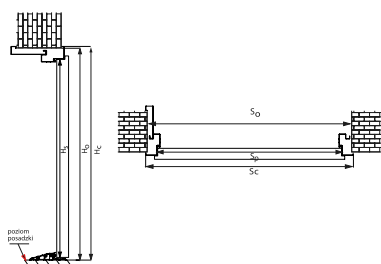

Wymiarowanie drzwi IRON z ościeżnicą regulowaną