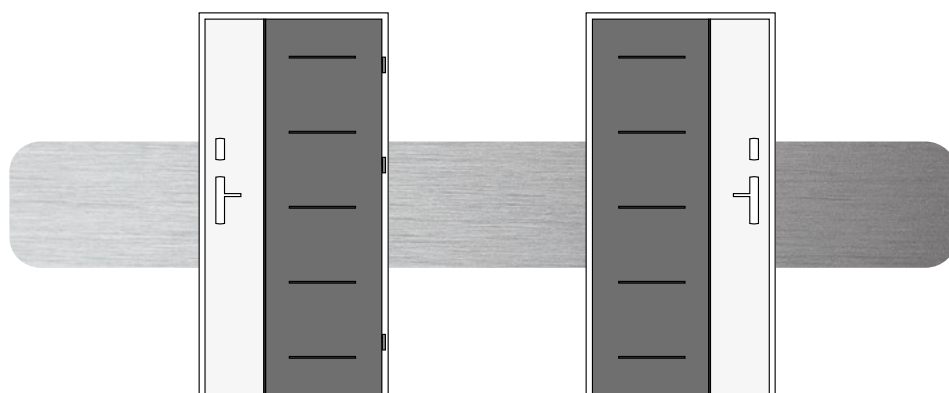

ZEWNĄTRZ

WEWNĄTRZ