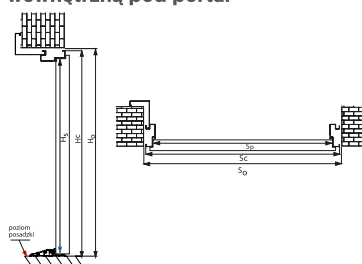

## DRZWI ZEWNĘTRZNE DO MIESZKAŃ

SZEROKOŚĆ	WYSOKOŚĆ SKRZYDŁA W PRZYLDZIE H <sub>s</sub> [MM]	SZEROKOŚĆ SKRZYDŁA W PRZYLDZIE S <sub>p</sub> [MM]	CAŁKOWITA WYSOKOŚĆ OŚCIEŻNICY H <sub>c</sub> [MM]		CAŁKOWITA SZEROKOŚĆ OŚCIEŻNICY S <sub>c</sub> [MM]		WYSOKOŚĆ OTWORU W ŚCIANIE (OD GOTOWEJ POSADZKI) H° [MM]		SZEROKOŚĆ OTWORU W ŚCIANIE (OD GOTOWEJ POSADZKI) S° [MM]		
			Ościeżnica Kątowa	Ościeżnica Symetryczna	Ościeżnica Kątowa	Ościeżnica Symetryczna	Ościeżnica Kątowa	Ościeżnica Symetryczna	Ościeżnica Kątowa		Ościeżnica Symetryczna
									Wymiar bez podkucia	Wymiar z podkuciem	
◀80N▶	2015	790	2072		873		2082		893		
◀80▶	2015	840	2072		923		2082		943		
◀90N▶	2015	890	2072		973		2082		993		
◀90▶	2015	940	2072		1023		2082		1043		
◀100▶	2015	1040	2072		1123		2082		1143		
			Ościeżnica Kątowa	Ościeżnica Symetryczna	Ościeżnica Kątowa	Ościeżnica Symetryczna	Ościeżnica Kątowa	Ościeżnica Symetryczna	Ościeżnica Kątowa		Ościeżnica Symetryczna
◀80N▶	2018	779	2094,5	2076	907	870	2064,5	2086	871	847	870
◀80▶	2018	829	2094,5	2076	957	920	2064,5	2086	921	897	940
◀90N▶	2018	879	2094,5	2076	1007	970	2064,5	2086	971	947	990
◀90▶	2018	929	2094,5	2076	1057	1020	2064,5	2086	1021	997	1040
◀100N▶	2018	979	2094,5	2076	1107	1070	2064,5	2086	1071	1047	1090
◀100▶	2018	1029	2094,5	2076	1157	1120	2064,5	2086	1121	1097	1140
			Ościeżnica Regulowana	Ościeżnica pod portal	Ościeżnica Regulowana	Ościeżnica pod portal	Ościeżnica Regulowana	Ościeżnica pod portal	Ościeżnica Regulowana		Ościeżnica Pod portal
◀80N▶	2018	779	2094,5	2076	907	870	2084,5	2086	890		890
◀80▶	2018	829	2094,5	2076	957	920	2084,5	2086	940		940
◀90N▶	2018	879	2094,5	2076	1007	970	2084,5	2086	990		990
◀90▶	2018	929	2094,5	2076	1057	1020	2084,5	2086	1040		1040
◀100N▶	2018	979	2094,5	2076	1107	1070	2084,5	2086	1090		1090
◀100▶	2018	1029	2094,5	2076	1157	1120	2084,5	2086	1140		1140