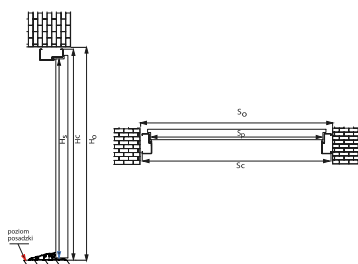

WYMIAROWANIE

Wymiarowanie drzwi IRON z ościeżnicą symetryczną