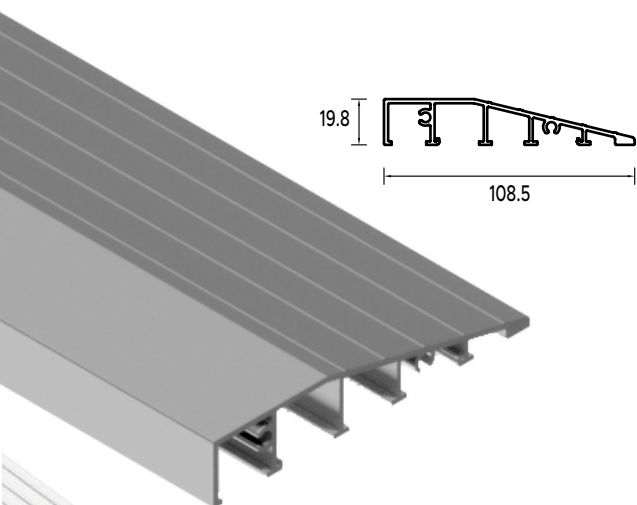

## BUDOWA DRZWI

- 1 - Ciepła ościeżnica Termo.
- 2 - Skrzydło drzwiowe z uszczelką, wypełnione pianką poliuretanową oraz ramiakiem z drewna klejonego.
- 3 - 3 zawiasy 3D regulowane w trzech płaszczyznach.
- 3 - 3 zaczepy z regulowanym dociskiem.
- 3 - Regulacja języka.
- 3 - 3 bolce antywyważeniowe.
- 3 - Ryglowanie górne (hako-bolec).
- 3 - Zamek dodatkowy górny z wkładko-gałką (system jednego klucza).
- 3 - Zasuwnica z zamkiem głównym i wkładką (system jednego klucza).
- 3 - Klamka Prime, Tahoma, Manitoba lub Magnus.
- 3 - Ryglowanie dolne (hako-bolec).
- 3 - Skrzydło z 4-stronną przylgą.
- 3 - Windstoper (likwiduje ewentualne przedmuchy w części progowej).
- 4 - Ciepły próg PCV/ ALU z przegrodą termiczną.