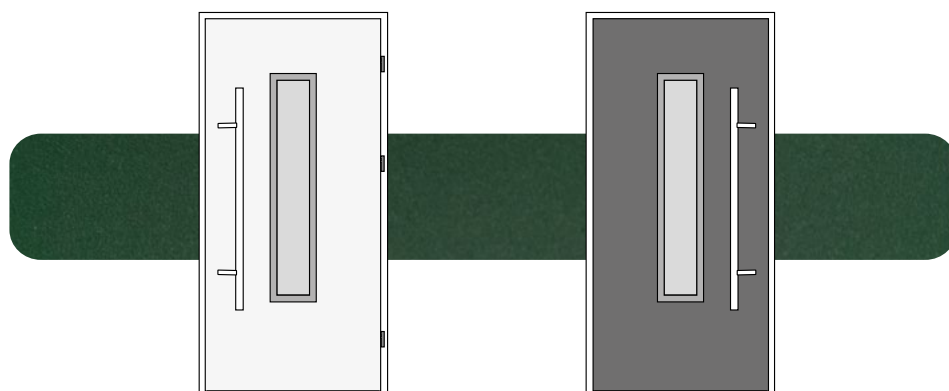

ZEWNĄTRZ

WEWNĄTRZ