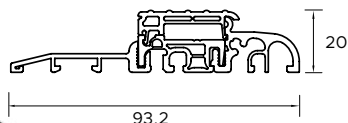

## BUDOWA DRZWI

- Ciepła ościeżnica ALU HYBRID z wkładem XPS poprawiającym termikę. **1**
- Skrzydło drzwiowe z kompozytu z włókna szklanego ze strukturą karbonu wypełnione pianką poliuretanową oraz ramiakiem z kompozytu. **2**
- Skrzydło obustronnie zlicowane. **3**
- Skrzydło z obwodowym uszczelnieniem i dodatkową uszczelką maskującą.
- Trzy zawiasy 3D regulowane w trzech płaszczyznach.
- Zasuwnica z 8 punktami ryglowania (hako-bolce).
- Ryglowanie dolne i górne sterowane centralnie zamkiem głównym.
- Listwa zaczepowa na całej wysokości ościeżnicy.
- Klamka LAVA.
- Antywłamaniowa wkładko-gałka lub wkładka obustronna (klasa antywłamaniowa "D").
- Spersonalizowany klucz **WIKĘD**
- Minimalistyczny sztyl pierścieniowy (w opcji drzwi z pochwytem)
- Ciepły próg PVC/ALU z przegrodą termiczną. **4**