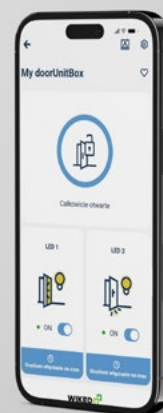

STEROWNIK WIKĘD SMART

Nowy sterownik i DÉCOR do inteligentnego sterowania drzwiami. Smartfonem możemy sterować zamek automatyczny lub elektromotoryczny a dodatkowo obsługiwać oświetlenie w drzwiach (podświetleniem progu lub świetlnymi intarsje LED) zgodnie z wcześniej zaplanowanym harmonogramem lub rozpoznaniem zmierzchu w aplikacji.

CENA: 499 PLN