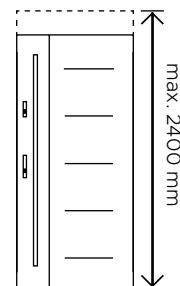

PRZEWYŻSZANE DRZWI

CENA OD
1060 PLN

OPIS

Maksymalna wysokość wraz z ościeżnicą (Hc) do 2400 mm. Dostępne wyłącznie z ościeżnicą Termo. Dotyczy drzwi jednoskrzydłowych oraz drzwi z nasświetlami.