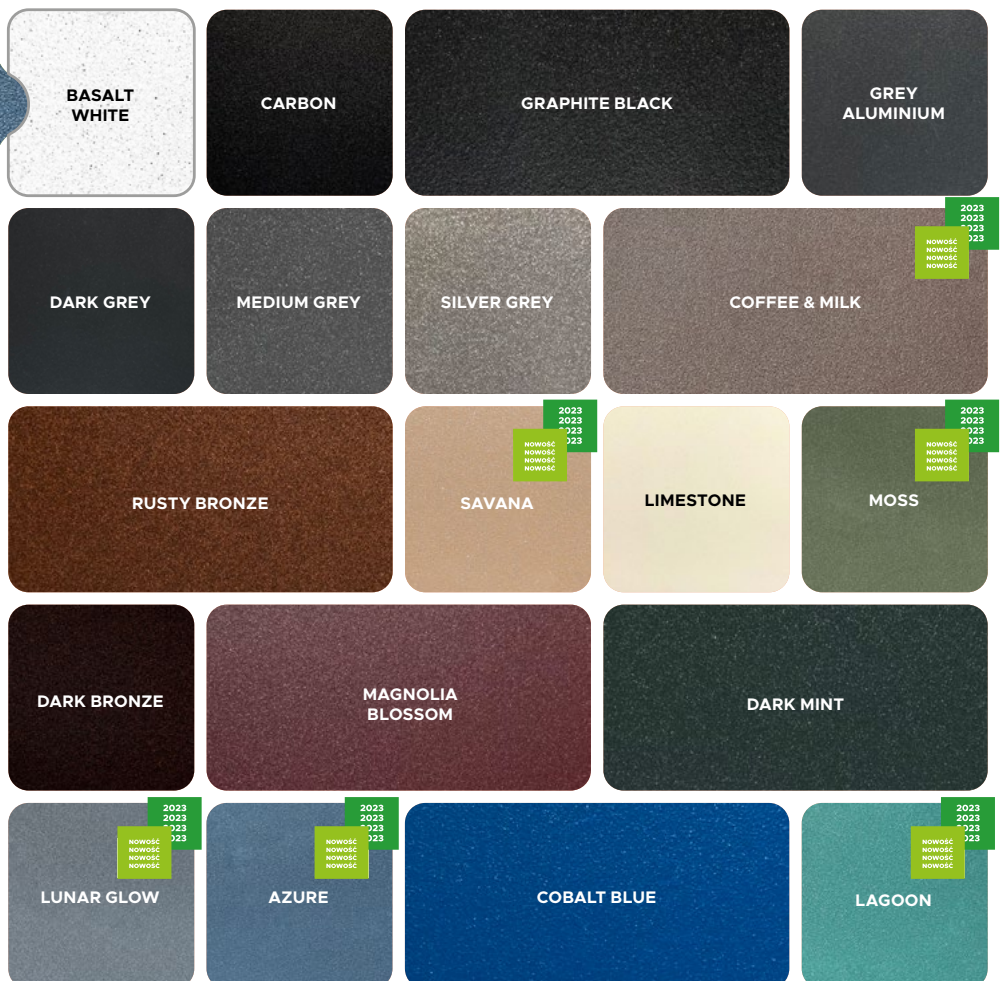

# Kolorystyka

**NATURAL DECOR**

WYJĄTKOWE LAMINATY ZAWIERAJĄCE STRUKTURY DREWNA ORAZ ODCIENIE NEUTRALNE. PALETA TA WYSTĘPUJE W STANDARDZIE KOLORÓW I MOŻESZ JĄ Z ŁATWOŚCIĄ DOPASOWAĆ DO OKIEN I BRAM.

**CRYSTAL SKY COLOR**

WYJĄTKOWE KOLORY MALOWANIA DRZWI Z UNIKATOWĄ STRUKTURĄ KRYSZTAŁKÓW MIENIĄCYCH SIĘ W SŁOŃCU. PALETA PREMIUM INSPIROWANA WYRAZIŚCIE POŁYSKUJĄCYMI KRYSZTAŁKAMI.

## Drzwi w dowolnym kolorze RAL

Oferujemy różnorodność kolorów RAL do malowania drzwi o strukturze skórki pomarańczy. Dzięki temu masz pełną swobodę w dostosowaniu koloru drzwi do swoich preferencji, tworząc niepowtarzalny efekt. Zapytaj o wzornik kolorów RAL w wybranym Salonie Partnerskim, by wybrać idealny kolor do swoich drzwi.