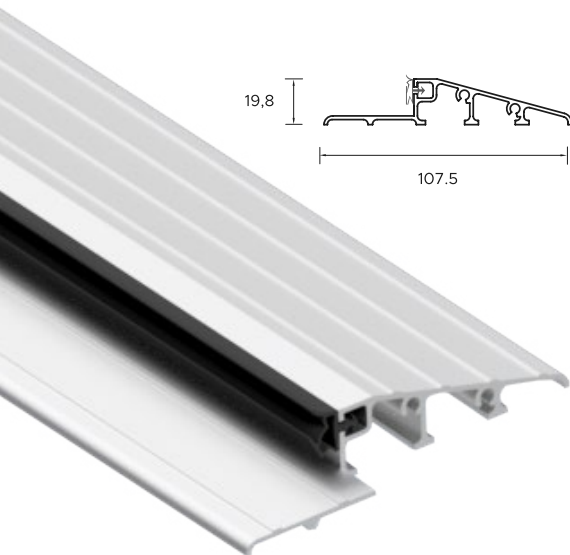

Protect

Bezpieczne drzwi do mieszkań w trzech klasach bezpieczeństwa, spełniające najbardziej wymagające oczekiwania Klientów. Zapewniają doskonałą izolację akustyczną, ochronę przed włamaniem oraz przeciwpożarowość. Drzwi PROTECT oferują dużą elastyczność w kwestii dostosowania portalu drzwiowego w różnych wariantach i rozmiarach

Grubość skrzydła drzwiowego

Izolacyjność akustyczna 43dB

Klasa przeciwpożarowa EI30

Klasa antywłamaniowa RC3

BUDOWA DRZWI

- Ościeżnica stalowa "11" ze wzmocnieniem po stronie zamkowej
- Skrzydło drzwiowe z uszczelką, wielowarstwowym wkładem oraz ramiakiem z drewna klejonego
- Trzy zawiasy 3D regulowane w trzech płaszczyznach
- Nasadki ozdobne na zawiasy
- Trzy zaczepy z regulowanym dociskiem
- Regulacja języka
- 6 bolców antywyważeniowych
- Ryglowanie górne i dolne (hako-bolec)
- Zamek dodatkowy górny z wkładko-gałką (system jednego klucza)
- Zasuwnica z zamkiem głównym i wkładką (system jednego klucza)
- Klamka Verdana
- Próg ALU z uszczelką
- Uszczelka pęcznijąca (drzwi PPOŻ)