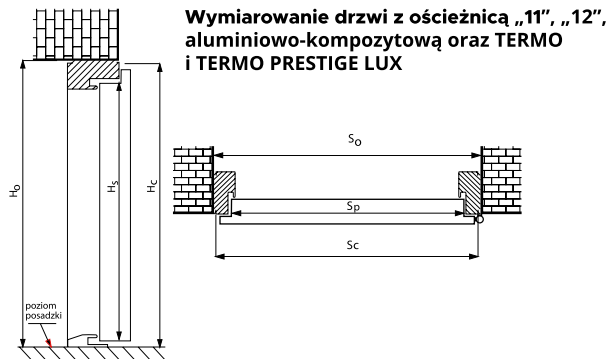

SZEROKOŚĆ	CAŁKOWITA WYSOKOŚĆ OŚCIEŻNICY H_c [MM]		CAŁKOWITA SZEROKOŚĆ OŚCIEŻNICY S_c [MM]		WYSOKOŚĆ OTWORU W ŚCIANIE (OD GOTOWEJ POSADZKI) H° [MM] Przewidziano luz montażowy 10 mm			SZEROKOŚĆ OTWORU W ŚCIANIE (OD GOTOWEJ POSADZKI) S° [MM] Przewidziano luz montażowy 20 mm		
	Ościeżnica 11, 9	Ościeżnica Termo	Ościeżnica 11, 9	Ościeżnica Termo	Ościeżnica 11	Ościeżnica 9	Ościeżnica Termo	Ościeżnica 11	Ościeżnica 9	Ościeżnica Termo
◀70N▶	2070	2080	810	825	2080	2050	2090	830	770	845
◀80N▶	2070	2080	860	875	2080	2050	2090	880	820	895
◀80▶	2070	2080	910	925	2080	2050	2090	930	870	945
◀90N▶	2070	2080	960	975	2080	2050	2090	980	920	995
◀90▶	2070	2080	1010	1025	2080	2050	2090	1030	970	1045
◀100N▶	2070	2080	1060	1075	2080	2050	2090	1080	1020	1095
◀100▶	2070	2080	1110	1125	2080	2050	2090	1130	1070	1145
SZEROKOŚĆ	CAŁKOWITA WYSOKOŚĆ OŚCIEŻNICY H_c [MM]		CAŁKOWITA SZEROKOŚĆ OŚCIEŻNICY S_c [MM]		WYSOKOŚĆ OTWORU W ŚCIANIE (OD GOTOWEJ POSADZKI) H° [MM] Przewidziano luz montażowy 10 mm			Szerokość otworu w ścianie (OD gotowej posadzki) S° [mm] Przewidziano luz montażowy 20 mm		
	Ościeżnica Alu-Kompozyt		Ościeżnica Alu-Kompozyt		Ościeżnica Alu-Kompozyt			Ościeżnica Alu-Kompozyt		
◀70▶	2070		813		2080			833		
◀80N▶	2070		863		2080			883		
◀80▶	2070		913		2080			933		
◀90N▶	2070		963		2080			983		
◀90▶	2070		1013		2080			1033		
◀100N▶	2070		1063		2080			1083		
◀100▶	2070		1113		2080			1133		
	Ościeżnica 12	Ościeżnica Termo	Ościeżnica 12	Ościeżnica Termo	Ościeżnica 12	Ościeżnica Termo	Ościeżnica 12	Ościeżnica Termo	Ościeżnica 12	Ościeżnica Termo
◀70▶	2087	2100	836	861	2097	2110	856	881		
◀80N▶	2087	2100	886	911	2097	2110	906	931		
◀80▶	2087	2100	936	961	2097	2110	956	981		
◀90N▶	2087	2100	986	1011	2097	2110	1006	1031		
◀90▶	2087	2100	1036	1061	2097	2110	1056	1081		
◀100N▶	2087	2100	1086	1111	2097	2110	1106	1131		
◀100▶	2087	2100	1136	1161	2097	2110	1156	1181		
	Ościeżnica Alu-Kompozyt		Ościeżnica Alu-Kompozyt		Ościeżnica Alu-Kompozyt			Ościeżnica Alu-Kompozyt		
◀70▶	2087		840		2097			860		
◀80N▶	2087		890		2097			910		
◀80▶	2087		940		2097			960		
◀90N▶	2087		990		2097			1010		
◀90▶	2087		1040		2097			1060		
◀100N▶	2087		1090		2097			1110		
◀100▶	2087		1140		2097			1160		
	Ościeżnica Termo		Ościeżnica Termo		Ościeżnica Termo			Ościeżnica Termo		
◀70▶	2100		883		2110			903		
◀80N▶	2100		933		2110			953		
◀80▶	2100		983		2110			1003		
◀90N▶	2100		1033		2110			1053		
◀90▶	2100		1083		2110			1103		
	Ościeżnica Termo		Ościeżnica Termo		Ościeżnica Termo			Ościeżnica Termo		
◀70▶	2100		914		2110			934		
◀80N▶	2100		964		2110			984		
◀80▶	2100		1014		2110			1034		
◀90N▶	2100		1064		2110			1084		
◀90▶	2100		1114		2110			1134		
◀100N▶	2100		1164		2110			1184		
◀100▶	2100		1214		2110			1234