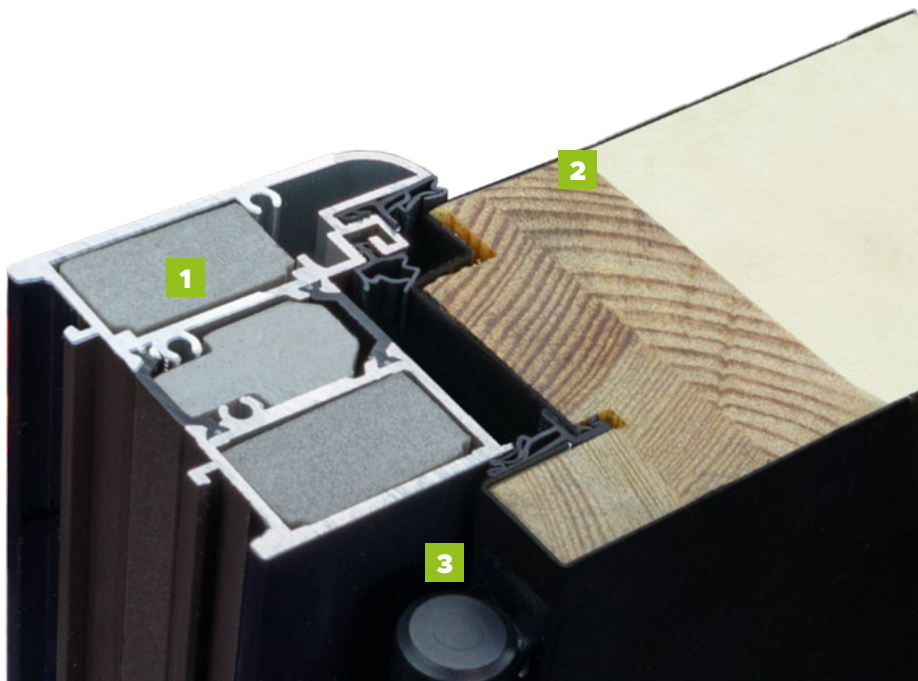

## BUDOWA DRZWI

- Ciepła ościeznica Termo Prestige z dwoma uszczelkami i wkładem termoizolacyjnym w każdej komorze. **1**
- Skrzydło drzwiowe z uszczelką, wypełnione pianką poliuretanową oraz ramiakiem z drewna klejonego. **2**
- 3 zawiasy 3D regulowane w trzech płaszczyznach. **3**
- 3 zaczepy z regulowanym dociskiem.
- 6 bolców antywyważeniowych.
- Ryglowanie górne uruchamiane kluczem z dodatkowym językiem górnym.
- Wkładko-gałka lub wkładka obustronna.
- Zasuwnica z zamkiem głównym i językiem centralnym.
- Klamka Prime, Tahoma, Manitoba lub Magnus.
- Ryglowanie dolne uruchamiane kluczem z dodatkowym językiem dolnym.
- Skrzydło z 4-stronną przylgą.
- Automatycznie opadająca uszczelka.
- Windstoper (likwiduje ewentualne przedmuchy w części progowej).
- Ciepły próg PCV/ ALU z przegrodą termiczną. **4**