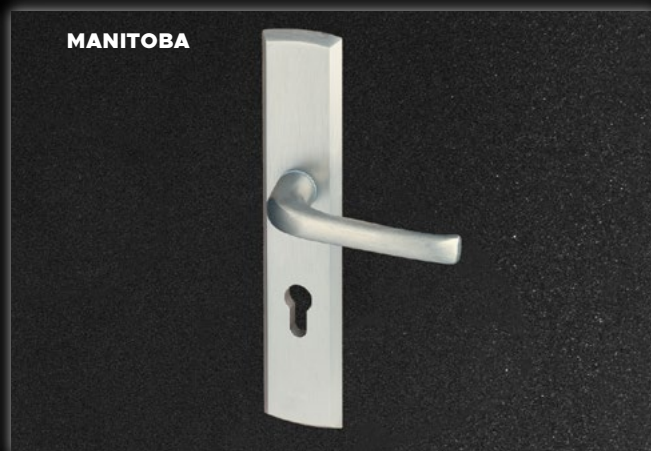

# KLAMKA LAVA

GOLD

INOX

BLACK

2023  
2023  
2023  
2023  
NOWOŚĆ  
NOWOŚĆ  
NOWOŚĆ  
NOWOŚĆ

Klamki otwierają drzwi na całym świecie.  
W naszej ofercie każdy znajdzie indywidualne  
wzornictwo dopasowane do swojego wzoru  
drzwi.

# Drzwi, które otwierasz telefonem.

Wyobraź sobie dom, apartament, który otwierasz bez kluczy.

Z naszym systemem możesz otworzyć drzwi za pomocą telefonu z dowolnego miejsca na ziemi.

Zarządzaj podświetleniem LED pochwyty, progu oraz naświetla z poziomu aplikacji.