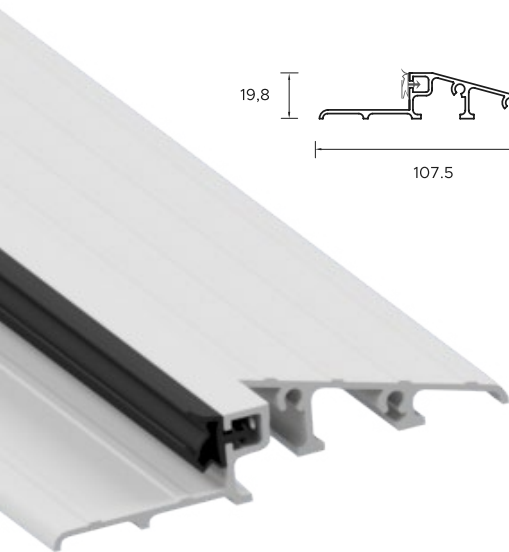

## BUDOWA DRZWI

- 🛡️ - Ościeżnica: symetryczna, kątowna, regulowana opaską lub portalem, wewnętrzna z opaską lub portalem
- 🛡️ - Skrzydło drzwiowe z uszczelką, wielowarstwowym wkładem oraz ramiakiem z drewna klejonego
- 🛡️ - Trzy zawiasy 3D regulowane w trzech płaszczyznach
- 🛡️ - Nasadki ozdobne na zawiasy
- 🛡️ - Trzy zaczepy z regulowanym dociskiem
- 🛡️ - Regulacja "języka" zamka
- 🛡️ - 6 bolców antywyważeniowe
- 🛡️ - Ryglowanie górne i dolne - hak lub hako-bolec
- 🛡️ - Zamek dodatkowy górny z wkładko-gałką (system jednego klucza)
- 🛡️ - Zasuwnica z zamkiem głównym i wkładką (system jednego klucza)
- 🛡️ - Klamka ALASKA
- 🛡️ - Próg ALU z uszczelką