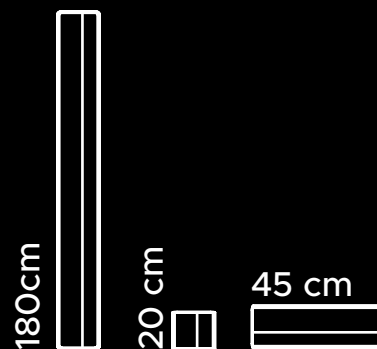

## SLIM **POCKET**

Pochwył zlicowany z płaszczem drzwi.  
Dostępny w rozmiarach 20 cm, 45 cm i 180 cm.  
W kolorach INOX oraz Black.

INOX

BLACK