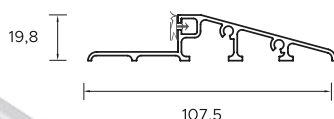

Protect

Bezpieczne drzwi do mieszkań w trzech klasach bezpieczeństwa, spełniające najbardziej wymagające oczekiwania Klientów. Zapewniają doskonałą izolację akustyczną, ochronę przed włamaniem oraz przeciwpożarowość. Drzwi PROTECT oferują dużą elastyczność w kwestii dostosowania portalu drzwiowego w różnych wariantach i rozmiarach

Grubość skrzydła drzwiowego

Izolacyjność akustyczna 43dB

Klasa przeciwpożarowa EI30

Klasa antywłamaniowa RC3

BUDOWA DRZWI

- Ościeżnica stalowa "11" ze wzmocnieniem po stronie zamkowej
- Skrzydło drzwiowe z uszczelką, wielowarstwowym wkładem oraz ramiakiem z drewna klejonego
- Trzy zawiasy 3D regulowane w trzech płaszczyznach
- Nasadki ozdobne na zawiasy
- Trzy zaczepy z regulowanym dociskiem
- Regulacja języka
- 6 bolców antywyważeniowych
- Ryglowanie górne i dolne (hako-bolec)
- Zamek dodatkowy górny z wkładko-gałką (system jednego klucza)
- Zasuwnica z zamkiem głównym i wkładką (system jednego klucza)
- Klamka Verdana
- Próg ALU z uszczelką
- Uszczelka pęcznijąca (drzwi PPOŻ)