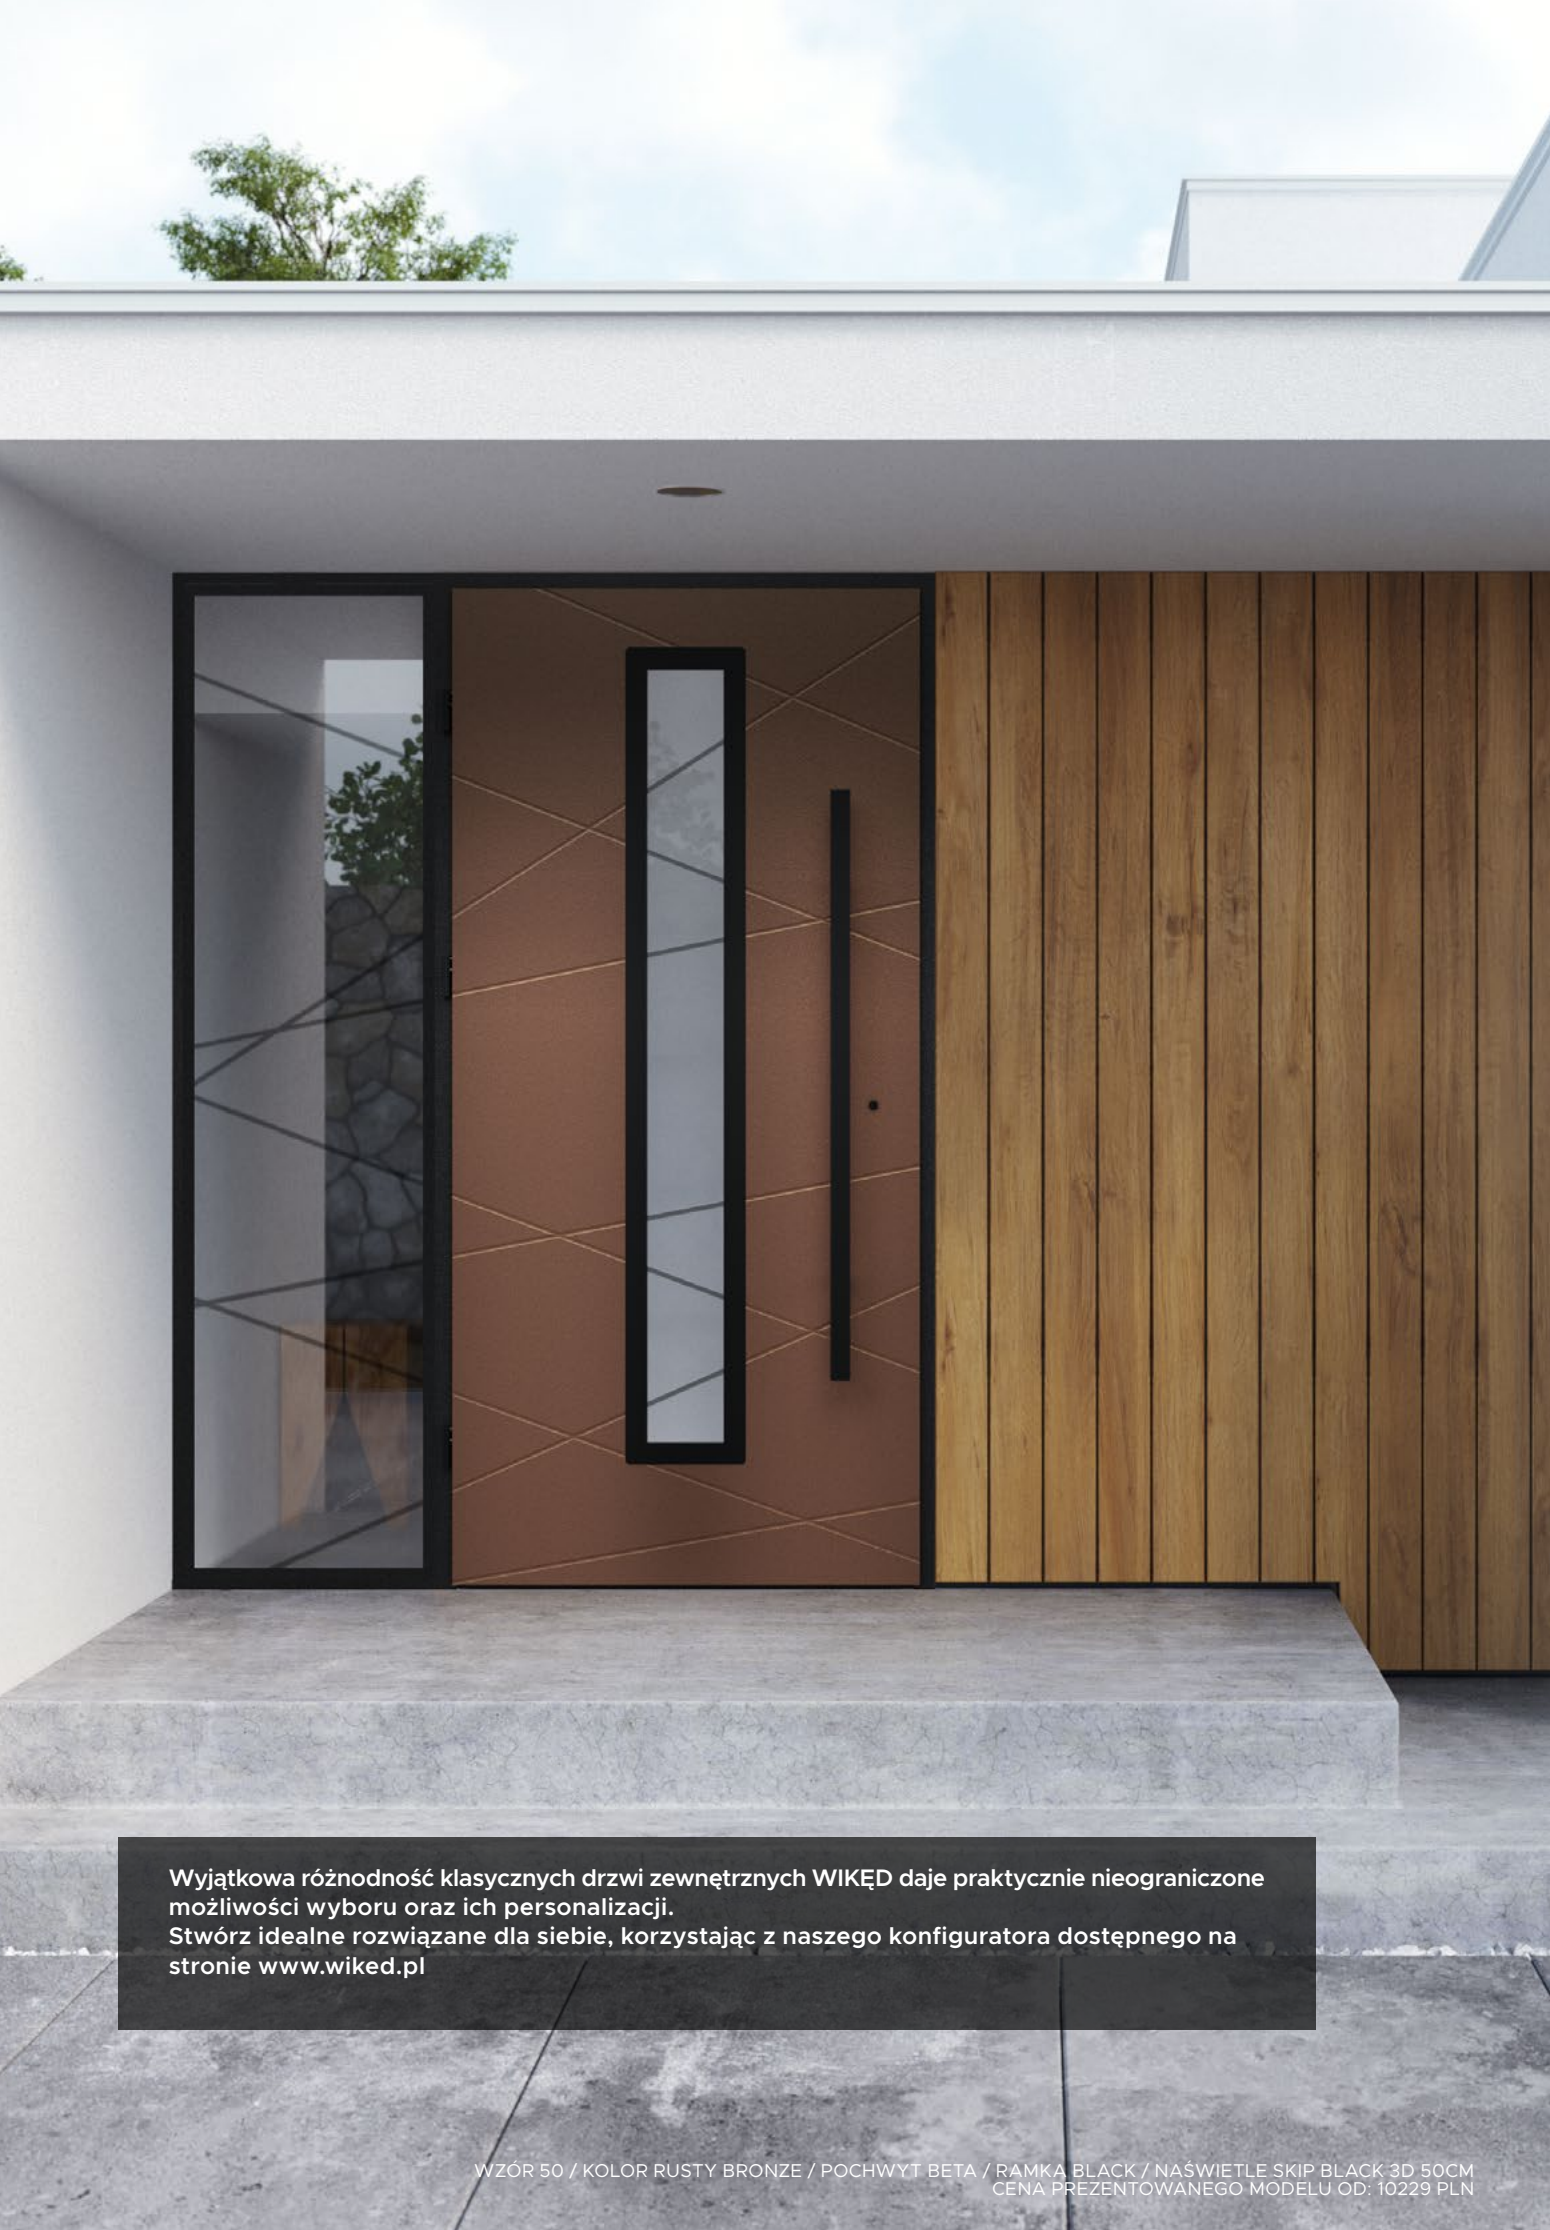

### Wzór 3D 01

CENA PREZENTOWANEGO MODELU OD  
9 329 PLN

CRYSTAL SKY COLOR  
COBALT BLUE

NATURAL DECOR  
CZARNY MAT

POCHWYT  
TORO

Wyjątkowa różnorodność klasycznych drzwi zewnętrznych WIKĘD daje praktycznie nieograniczone możliwości wyboru oraz ich personalizacji. Stwórz idealne rozwiązanie dla siebie, korzystając z naszego konfiguratora dostępnego na stronie [www.wiked.pl](http://www.wiked.pl)