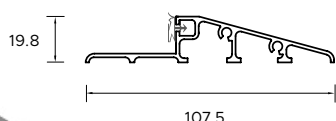

Premium

Podstawowa linia drzwi zewnętrznych, o dobrych parametrach technicznych. Wiele wzorów, opcji wyposażenia w połączeniu z atrakcyjną ceną drzwi.

Izolacyjność termiczna
 $U_d=0,98 \text{ W/m}^2\text{K}^*$

Grubość skrzydła
drzwiowego

* Dotyczy drzwi bez przeszkleń

** Wg PN-EN 1627:2011. Dotyczy drzwi pełnych oraz z przeszkleciem (P4) z ramką INOX (wybrane modele) wyposażone w klamkę klasy C oraz wkładkę klasy C

BUDOWA DRZWI

- Ciepła ościeżnica Termo z uszczelką (za dopłatą). **1**
- Skrzydło drzwiowe z uszczelką, wypełnione pianką poliuretanową oraz ramiakiem z drewna klejonego. **2**
- 3 zawiasy 3D regulowane w trzech płaszczyznach. **3**
- Nasadki ozdobne na zawiasy.
- 3 zaczepy z regulowanym dociskiem.
- Regulacja języka.
- 3 bolce antywyważeniowe.
- Ryglowanie górne (hak).
- Zamek dodatkowy górny z wkładko-gałką (system jednego klucza).
- Zasuwnica z zamkiem głównym i wkładką (system jednego klucza).
- Klamka Prime, Tahoma, Manitoba lub Magnus.
- Ryglowanie dolne (hak).
- Szczotka doszczelniająca.
- Próg ALU lub PVC z uszczelką. **4**
- Windstoper (uszczelnienie likwidujące ewentualne przedmuchy w części progowej).

4