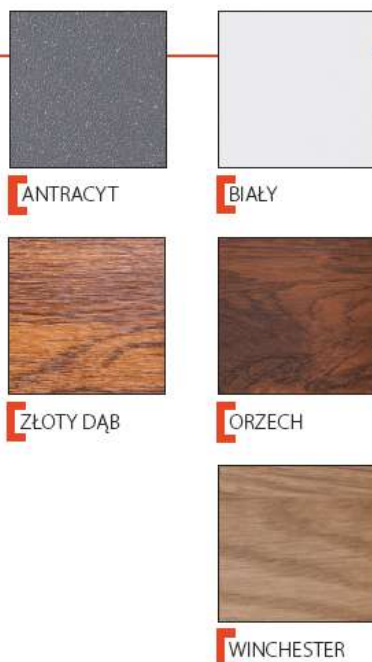

92MK17 ■ 4950,00 ■ 5600,00

92MK18 ■ 4950,00 ■ 5600,00

92MK19 ■ 4950,00 ■ 5600,00

92MK20 ■ 5100,00 ■ 5750,00

WYPOSAŻENIE

DRZWI STALOWO-ALUMINIOWE 68 mm

68 mm

- skrzydło o grubości 68 mm pokryte okleiną PVC w kolorze antracyt, biały, złoty dąb, orzech, winchester
- wypełnienie: pianka XPS
- uszczelki w skrzydle i ościeżnicy
- ramiak drewniany
- skrzydło w systemie czterostronnej przyłgi
- bolce przeciwwyważeniowe 3 szt.
- zawiasy 3D regulowane w 3 płaszczyznach
- zamek listwowy 5 punktowy-hakowy Winkhaus
- ościeżnica aluminiowa wypełniona materiałem izolacyjnym, pokryta okleiną PVC w kolorze skrzydła z progiem termicznym (ościeżnica także w kolorze czarnym)
- dwa rozwiązania okuć: tradycyjne - klamka Haga VDV wraz z wkładką lub nowoczesne - pochwyty prostokątne 150 cm, wraz z klamką Setto Solo i wkładką
- przeszklenia: szyba reflex brązowy, lustro, mleczna, na specjalne zamówienie szyba: czarna (**dopłata: 200 zł netto PLN**) nowość, grafit (**dopłata: 200 zł netto PLN**) nowość
- szyba klasy P4 (**dopłata: 200 zł netto PLN**) nowość - opcja dostępna dla wszystkich rodzajów przeszkleń, na specjalne zamówienie