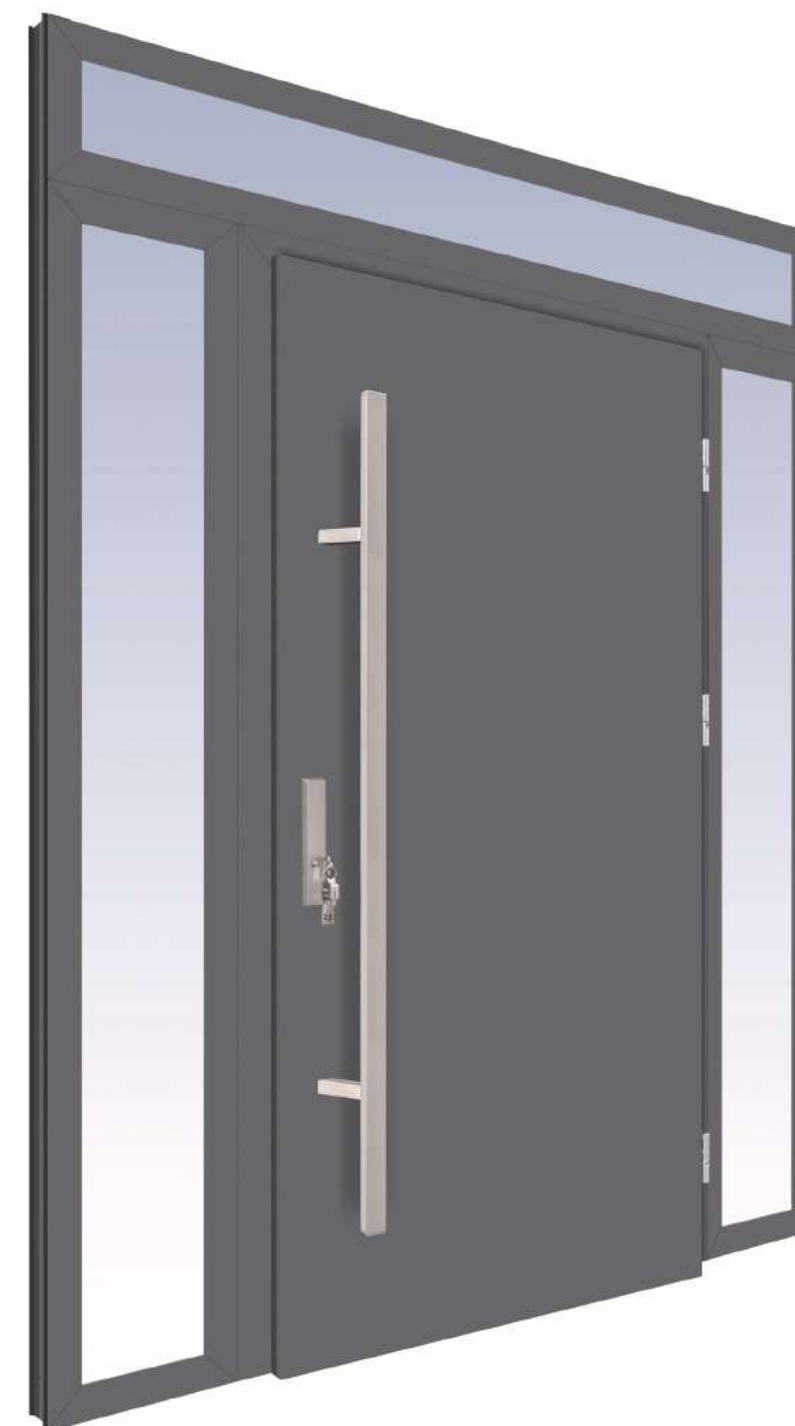

NAŚWIETLA

DRZWI STALOWO-ALUMINIOWE 68,92 mm

- wysokość naświetli górnych od 20 do 70 cm
- szerokość naświetli bocznych od 20 do 100 cm
- przeszklenia: szyba reflex brązowy, lustro, mleczna, na specjalne zamówienie: szyba czarna (dopłata: 20%) **nowość**, grafit (dopłata: 20%) **nowość**
- szyba klasy P4 (dopłata: 20%) **nowość** - opcja dostępna dla wszystkich rodzajów przeszkleń, na specjalne zamówienie
- poszerzenia: 2,5 cm; 5 cm; 10 cm
- nietypowy wymiar naświetla (dopłata: 20%)

NAŚWIETLA GÓRNE CENY NETTO					
SKŁAD NAŚWIETLI: wkrety mocujące ościeżnicę z naświetlem taśmą rozprężną uszczelniającą łącznie z naświetlem, uszczelka łącząca ościeżnicę z naświetlem zestaw montażowy: kotwy lub kołki w zależności od rodzaju naświetla					
wysokość	szerokość do 110 cm	szerokość do 150 cm	szerokość do 200 cm	szerokość do 250 cm	szerokość do 300 cm
20 cm	1350,00 PLN	1400,00 PLN	1450,00 PLN	1600,00 PLN	1850,00 PLN
30 cm	1400,00 PLN	1450,00 PLN	1500,00 PLN	1800,00 PLN	2050,00 PLN
40 cm	1450,00 PLN	1550,00 PLN	1650,00 PLN	2000,00 PLN	2250,00 PLN
50 cm	1500,00 PLN	1600,00 PLN	1800,00 PLN	2200,00 PLN	2450,00 PLN
60 cm	1550,00 PLN	1650,00 PLN	1950,00 PLN	2400,00 PLN	2650,00 PLN
70 cm	1600,00 PLN	1700,00 PLN	2100,00 PLN	2600,00 PLN	2850,00 PLN

NAŚWIETLA BOCZNE CENY NETTO	
szerokość	wysokość do 210 cm
20 cm	1600,00 PLN
30 cm	1700,00 PLN
40 cm	1800,00 PLN
50 cm	1950,00 PLN
60 cm	2150,00 PLN
70 cm	2300,00 PLN
80 cm	2450,00 PLN
90 cm	2650,00 PLN
100 cm	2850,00 PLN

0,87 W/(m²·K)
PRZENIKALNOŚĆ CIEPLNA

1. profil aluminiowy
2. wypełnione materiałem izolacyjnym
3. pakiet 3 szybowy

OPCJA: