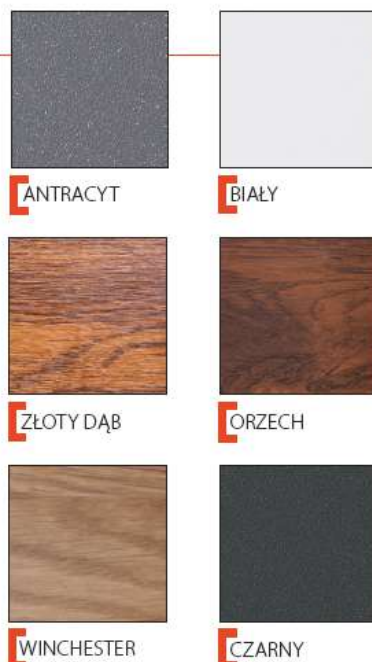

[68MK17 ■ 4430,00 ■ 5080,00

[68MK18 ■ 4430,00 ■ 5080,00

[68MK19 ■ 4430,00 ■ 5080,00

[68MK20 ■ 4580,00 ■ 5230,00

NAŚWIETLA

DRZWI STALOWO-ALUMINIOWE 68,92 mm

- wysokość naświetli górnych od 20 do 70 cm
- szerokość naświetli bocznych od 20 do 100 cm
- przeszklenia: szyba reflex brązowy, lustro, mleczna, na specjalne zamówienie: szyba czarna (dopłata: 20%) **nowość**, grafit (dopłata: 20%) **nowość**
- szyba klasy P4 (dopłata: 20%) **nowość** - opcja dostępna dla wszystkich rodzajów przeszkleń, na specjalne zamówienie
- poszerzenia: 2,5 cm; 5 cm; 10 cm
- nietypowy wymiar naświetla (dopłata: 20%)