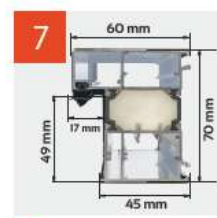

7 CIEPŁA OŚCIEŻNICA Z IZOLACJĄ