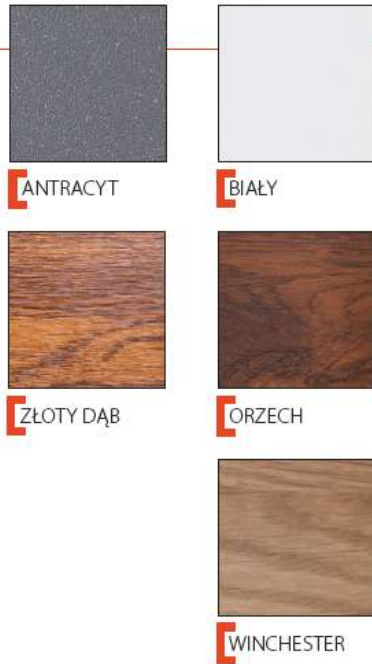

68mm

■ cena netto drzwi z progami i okuciami [klamka Haga VDV, wkładka]

■ cena netto drzwi z progami i okuciami [klamka Setto Solo, pochwyty prostokątne 150 cm, wkładka]

Czarna ramka, klamka, pochwyty, ościeżnica w tej samej cenie.

SKRZYDŁO 90 CM
WYMIARY ZEWNĘTRZNE DRZWI:
102 cm x 210 cm

CIEPŁA
OŚCIEŻNICA

68 mm
PEŁNE 0,98 W/(m²·K)
PRZESZKLONE 1,1 W/(m²·K)

SKRÓT
od 4,5 cm do 7 cm
CENA 200,00 PLN