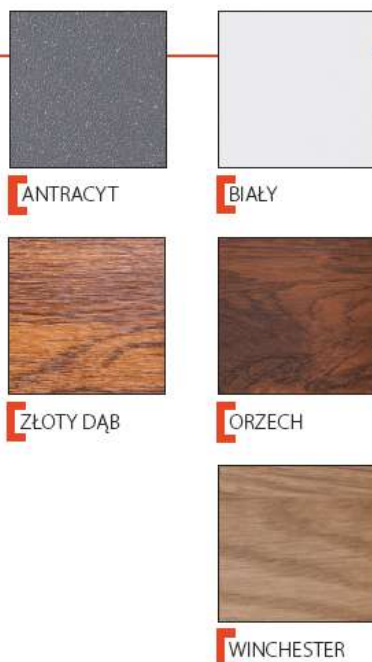

68 mm
PEŁNE 0,98 W/(m²·K)
PRZESZKLONE 1,1 W/(m²·K)

WYPOSAŻENIE

DRZWI STALOWO-ALUMINIOWE 92 mm

92mm

- skrzydło o grubości 92 mm pokryte okleiną PVC w kolorze antracyt, biały, złoty dąb, orzech, winchester
- wypełnienie: pianka XPS
- uszczelki w skrzydle i ościeżnicy
- ramiak z tworzywa sztucznego wzmocniony ramiakiem drewnianym
- skrzydło w systemie czterostronnej przylgi
- bolce przeciwwyważeniowe 6 szt.
- zawiasy 3D regulowane w 3 płaszczyznach
- zamek listwowy 5 punktowy-hakowy Winkhaus
- ościeżnica aluminiowa wypełniona materiałem izolacyjnym, pokryta okleiną PVC w kolorze skrzydła z progim termicznym (ościeżnica także w kolorze czarnym)
- dwa rozwiązania okuć: tradycyjne - klamka Haga VDV wraz z wkładką lub nowoczesne - pochwyt prosty prostokątny 150 cm, wraz z klamką Setto Solo i wkładką
- przeszklenia: szyba reflex brązowy, lustro, mleczna, na specjalne zamówienie szyba: czarna (dopłata: 200 zł netto PLN) **NOWOŚĆ**, grafit (dopłata: 200 zł netto PLN) **NOWOŚĆ**
- szyba klasy P4 (dopłata: 200 zł netto PLN) **NOWOŚĆ** - opcja dostępna dla wszystkich rodzajów przeszkleń, na specjalne zamówienie