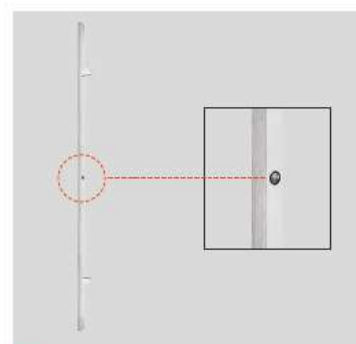

PREPARAT DO PIELĘGNACJI
STALI NIERDZEWNEJ

ELEKTROZACZEP
68 mm 92 mm

SAMOZAMYKACZ SREBRNY,
SZYNOWY

KLAMKA SOLID SOLO FLEX
PREMIUM, KLASA 3,
KOLOR INOX I CZARNY

KLAMKO-KLAMKA SOLID FLEX
PREMIUM, KLASA 3,
KOLOR INOX I CZARNY