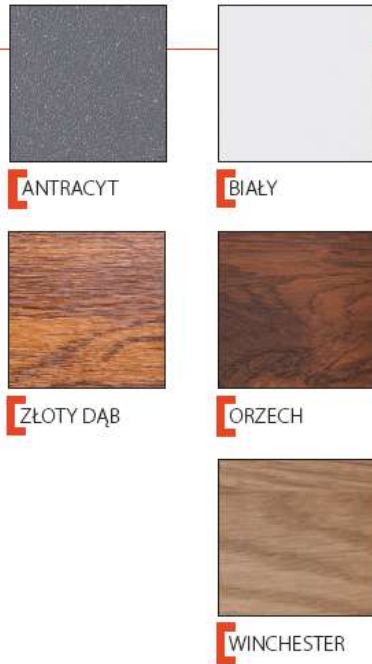

68MK13 ■ 4430,00
 ■ 5080,00

68MK14 ■ 4430,00
 ■ 5080,00

68MK15 ■ 4430,00
 ■ 5080,00

68MK16 ■ 4430,00
 ■ 5080,00

68mm

■ cena netto drzwi z progiem i okuciami [klamka Haga VDV, wkładka]

■ cena netto drzwi z progiem i okuciami [klamka Setto Solo, pochwyty prostokątne 150 cm, wkładka]