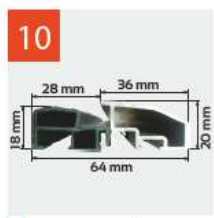

10 CIEPŁY PRÓG ALUMINIOWY Z WKŁADKĄ PVC