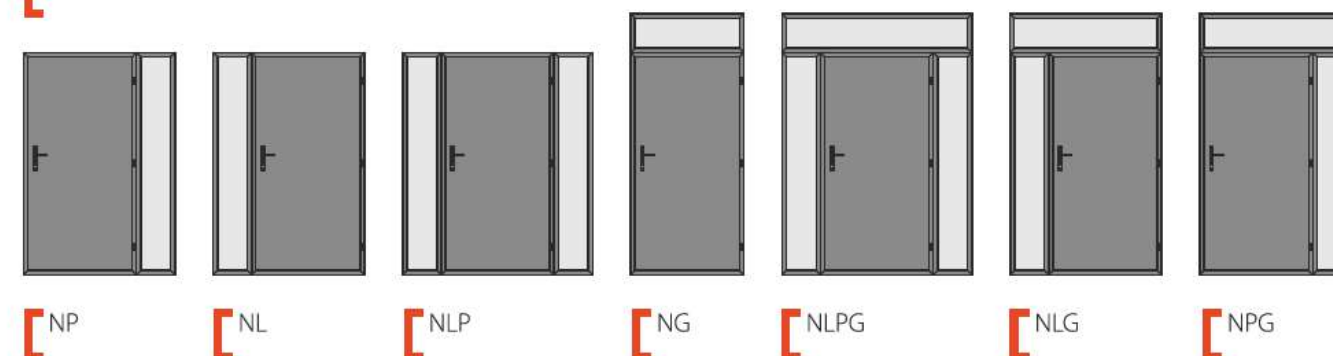

NAŚWIETLA

DRZWI STALOWO-ALUMINIOWE 68,92 mm

- wysokość naświetli górnych od 20 do 70 cm
- szerokość naświetli bocznych od 20 do 100 cm
- przeszklenia: szyba reflex brązowy, lustro, mleczna, na specjalne zamówienie: szyba czarna (dopłata: 20%) **nowość**, grafit (dopłata: 20%) **nowość**
- szyba klasy P4 (dopłata: 20%) **nowość** - opcja dostępna dla wszystkich rodzajów przeszkleń, na specjalne zamówienie
- poszerzenia: 2,5 cm; 5 cm; 10 cm
- nietypowy wymiar naświetla (dopłata: 20%)

NAŚWIETLA GÓRNE CENY NETTO					
SKŁAD NAŚWIETLI: wkrety mocujące ościeżnicę z naświetlem taśmą rozprężną uszczelniającą łącznie z naświetlem, uszczelka łącząca ościeżnicę z naświetlem zestaw montażowy: kotwy lub kołki w zależności od rodzaju naświetla					
wysokość	szerokość do 110 cm	szerokość do 150 cm	szerokość do 200 cm	szerokość do 250 cm	szerokość do 300 cm
20 cm	1350,00 PLN	1400,00 PLN	1450,00 PLN	1600,00 PLN	1850,00 PLN
30 cm	1400,00 PLN	1450,00 PLN	1500,00 PLN	1800,00 PLN	2050,00 PLN
40 cm	1450,00 PLN	1550,00 PLN	1650,00 PLN	2000,00 PLN	2250,00 PLN
50 cm	1500,00 PLN	1600,00 PLN	1800,00 PLN	2200,00 PLN	2450,00 PLN
60 cm	1550,00 PLN	1650,00 PLN	1950,00 PLN	2400,00 PLN	2650,00 PLN
70 cm	1600,00 PLN	1700,00 PLN	2100,00 PLN	2600,00 PLN	2850,00 PLN

NAŚWIETLA BOCZNE CENY NETTO	
szerokość	wysokość do 210 cm
20 cm	1600,00 PLN
30 cm	1700,00 PLN
40 cm	1800,00 PLN
50 cm	1950,00 PLN
60 cm	2150,00 PLN
70 cm	2300,00 PLN
80 cm	2450,00 PLN
90 cm	2650,00 PLN
100 cm	2850,00 PLN

0,87 W/(m²·K)
PRZENIKALNOŚĆ CIEPLNA

1. profil aluminiowy
2. wypełnione materiałem izolacyjnym
3. pakiet 3 szybowy

OPCJA: