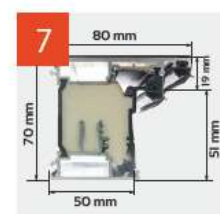

7 CIEPŁA OŚCIEŻNICA ALUMINIOWA Z IZOLACJĄ