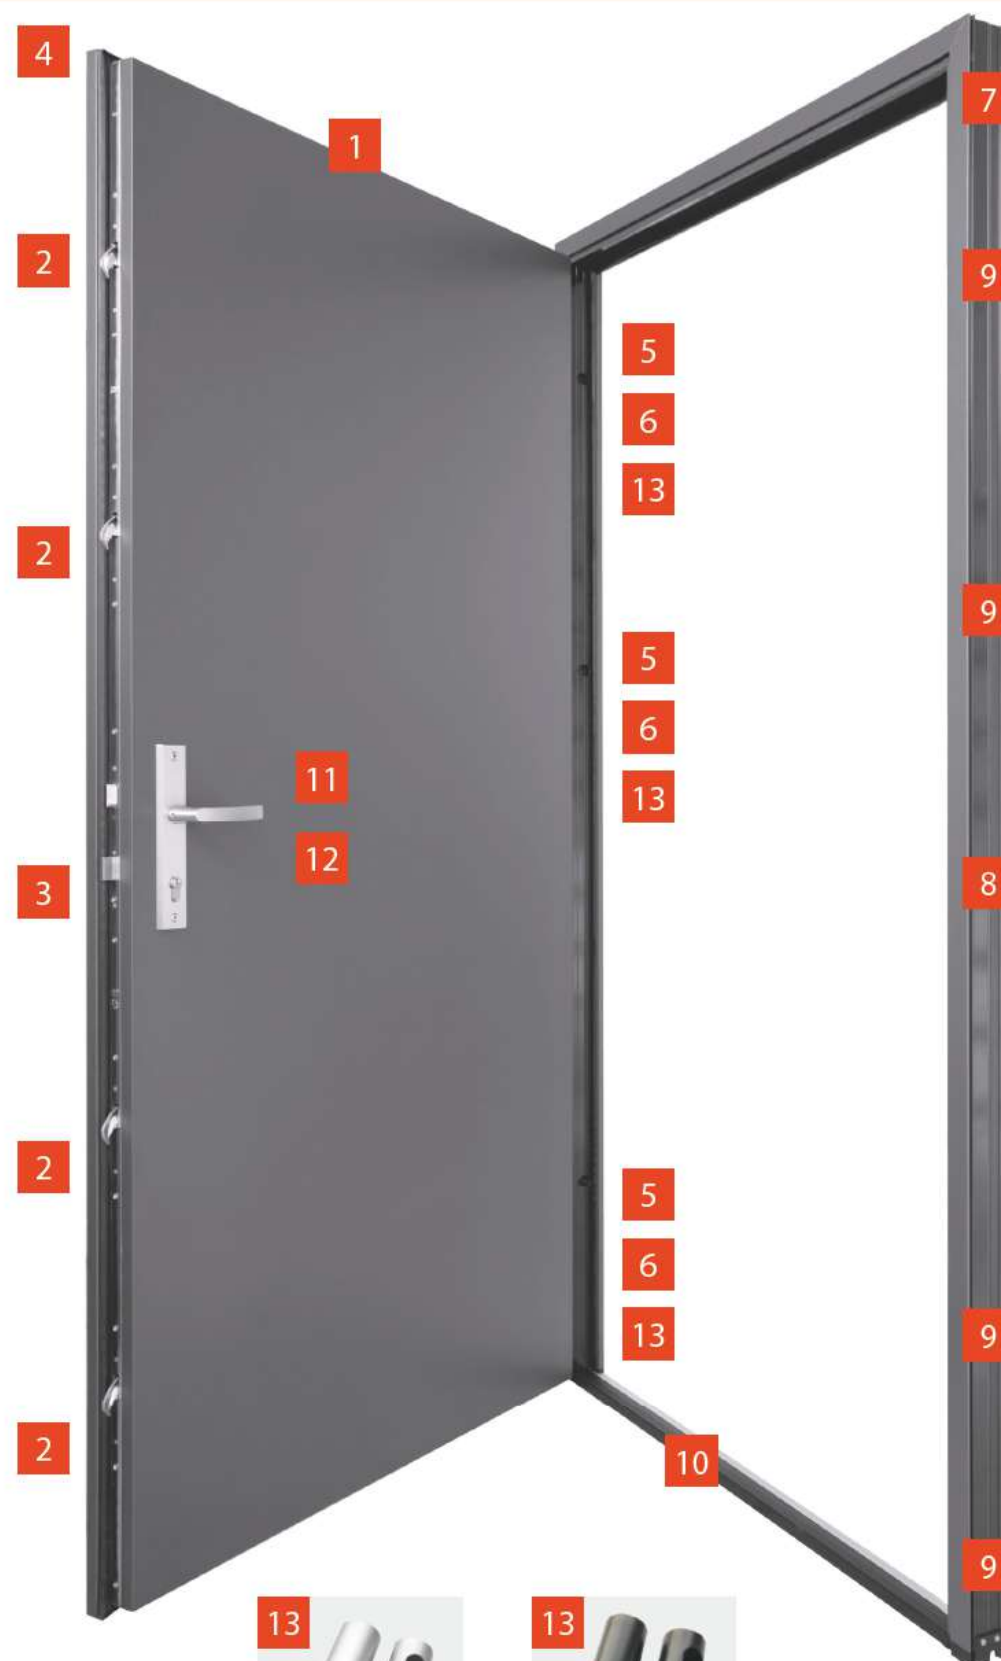

9 ZACZEPY DO DOLNYCH I GÓRNYCH HAKÓW

10 CIEPŁY PRÓG ALUMINIOWY Z WKŁADKĄ PVC

11 KLAMKA HAGA VDV Z WKŁADKĄ

DO WYBORU

12 KLAMKA SETTO SOLO + POCHWYT + WKŁADKA

13 OSŁONKI NA ZAWIASY

13 OSŁONKI NA ZAWIASY

68mm