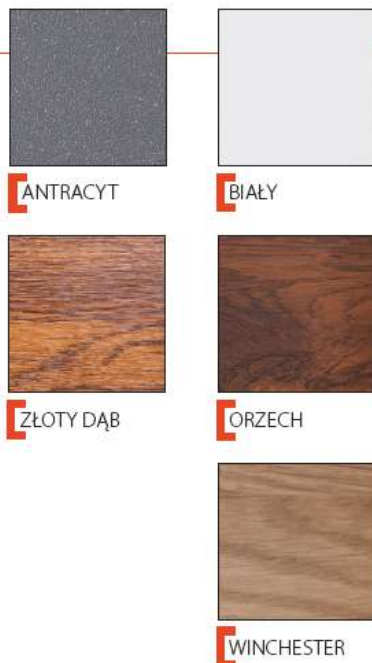

92MK10 ■ 5100,00
■ 5750,00

92MK14 ■ 4950,00
■ 5600,00

92MK15 ■ 4950,00
■ 5600,00

92MK16 ■ 4950,00
■ 5600,00

92mm

■ cena netto drzwi z progiem i okuciami [klamka Haga VDV, wkładka]

■ cena netto drzwi z progiem i okuciami [klamka Setto Solo, pochwyty prostokątne 150 cm, wkładka]