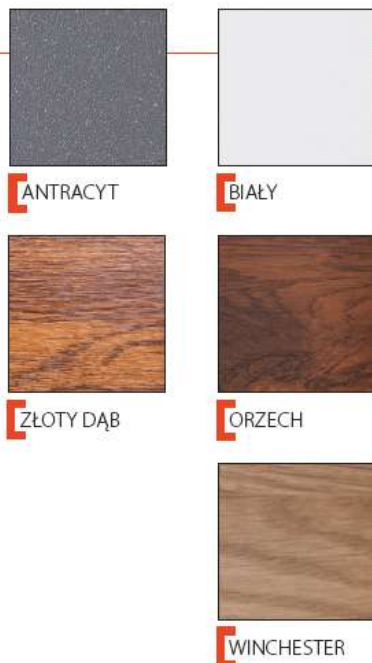

■ cena netto drzwi z progami i okuciami [klamka Haga VDV, wkładka]

■ cena netto drzwi z progami i okuciami [klamka Setto Solo, pochwyty prostokątne 150 cm, wkładka]

Czarna ramka, klamka, pochwyty, ościeżnica w tej samej cenie.